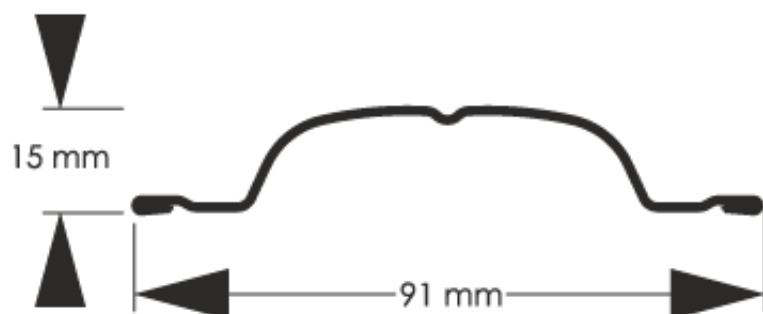

## ☐☐ **Tania sztacheta pozioma w kolorze ciemny dąb – montujesz raz, korzystasz latami**

- 
- Nowoczesny wygląd
  - Uniwersalność – pasuje do domów i budynków usługowych
  - Równa, sztywna, estetyczna
  - Brak potrzeby konserwacji
  - Doskonała cena w stosunku do jakości