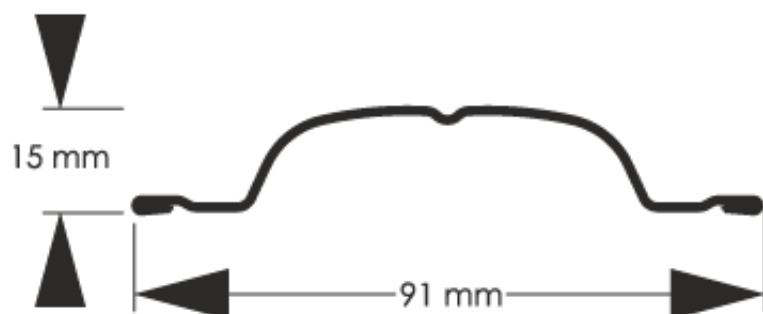

1. ---
2. ☐ Nowoczesny wygląd
   - ☐ Uniwersalność – pasuje do domów i budynków usługowych
   - ☐ Równa, sztywna, estetyczna
   - ☐ Brak potrzeby konserwacji
   - ☐ Doskonała cena w stosunku do jakości

☐ **Opinie klientów:**

"Zrobiłem z tych sztachet ogrodzenie poziome – petarda. Wygląda jak drewniane, ale nie trzeba nic z tym robić. Sztywne, równe, szybko poszło. Polecam każdemu, kto nie chce co roku malować."

"Ciemny dąb wygląda elegancko, pasuje do elewacji. Wszyscy myślą, że mam płot z drewna, a to stal. I dobrze – bo nie muszę go malować."

1. ---
2. ☐ **Zamów teraz i skorzystaj z darmowej wyceny!**
   - ☐ <https://staloweogrodzenie.pl/kontakt-wycena-f-1.html>

Wysokość profilu	15 mm
Szerokość użytkowa	91 mm
Szerokość całkowita	91 mm
Maksymalna długość	2000 mm
Minimalna długość	500 mm
Możliwe zakończenie	zaokrąglone / proste
do montażu w poziomie