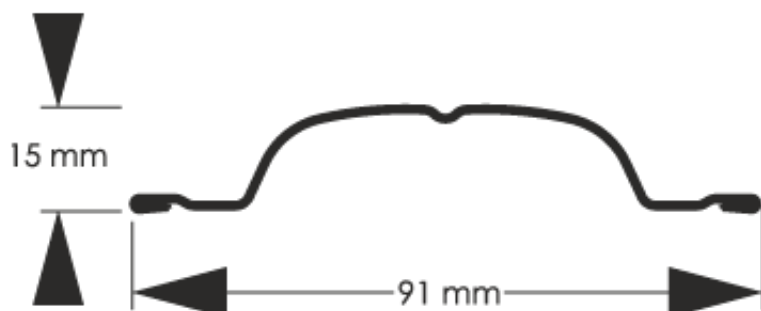

Wysokość profilu	15 mm
Szerokość użytkowa	91 mm
Szerokość całkowita	91 mm
Maksymalna długość	2000 mm
Minimalna długość	500 mm
Możliwe zakończenie	zaokrąglone / proste
do montażu w poziomie	

Produkt posiada dodatkowe opcje: