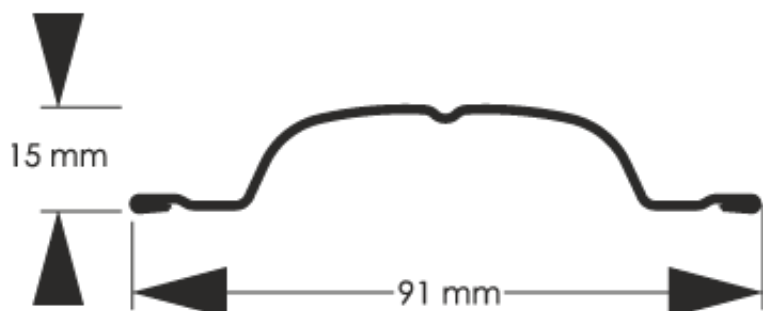

Wysokość profilu	15 mm
Szerokość użytkowa	91 mm
Szerokość całkowita	91 mm
Maksymalna długość	2000 mm
Minimalna długość	500 mm
Możliwe zakończenie	zaokrąglone / proste
do montażu w poziomie	

Produkt posiada dodatkowe opcje: