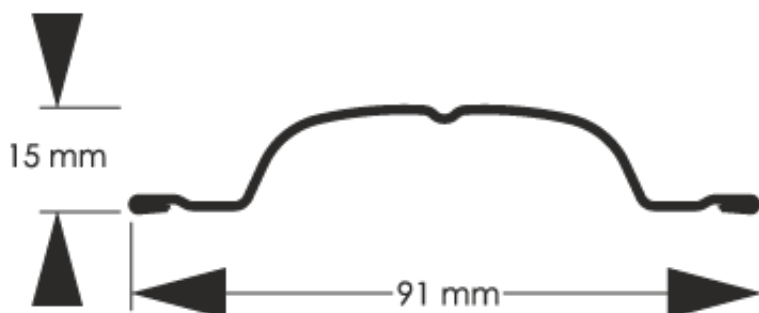

Cena	6,71 zł
Dostępność	Dostępny
Czas wysyłki	14 dni
Numer katalogowy	SZ-0007-SO

Opis produktu

Sztacheta metalowa Astra to uniwersalny model pasujący do różnych stylów architektonicznych. Jest to najwęższa sztacheta, przez co ogrodzenie wygląda lekko i delikatnie. Ponadczasowy charakter i forma sprawiają, że twoje ogrodzenie będzie zawsze na czasie. Możesz zamówić końcówki proste lub zaokrąglone.

Zakończenie proste stosowane jest najczęściej przy montażu sztachet poziomo.

Kolor 8017 czyli tak zwany czekoladowy brąz to odcień, który od wielu lat cieszy się nieustającą popularnością. Kolory brązu towarzyszą nam na co dzień dlatego tak chętnie są wybierane przez inwestorów.

Wysokość profilu	15 mm
Szerokość użytkowa	91 mm
Szerokość całkowita	91 mm
Maksymalna długość	2000 mm
Minimalna długość	500 mm
Możliwe zakończenie	zaokrąglone / proste
do montażu w poziomie	

Produkt posiada dodatkowe opcje: