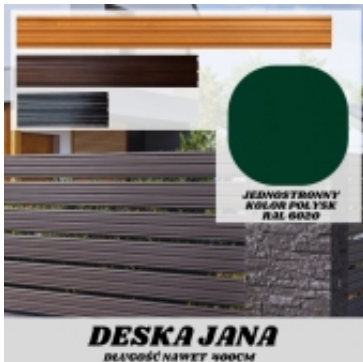

Link do produktu: <https://staloweogrodzenie.pl/deska-ogrodzeniowa-szerokosc-18cm-jednostronna-powloka-polysk-kolor-zielony-p-753.html>

## Deska ogrodzeniowa szerokość 18cm jednostronna powłoka połysk kolor zielony

Cena	<b>11,91 zł</b>
Dostępność	<b>Na zamówienie</b>
Czas wysyłki	<b>21 dni</b>
Numer katalogowy	<b>SZ-0002-SO</b>

## Deska ogrodzeniowa stalowa 18 cm – jednostronna powłoka połysk kolor zielony RAL 6020

**Długość: 50-400 cm**

**Nowoczesny design, stalowa trwałość i bezproblemowy montaż**