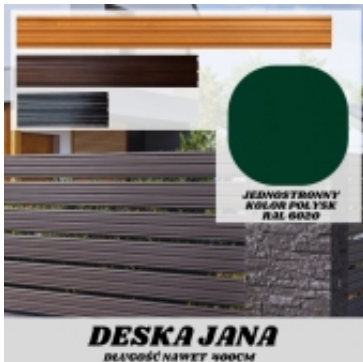

Link do produktu: <https://staloweogrodzenie.pl/deska-ogrodzeniowa-szerokosc-18cm-jednostronna-powloka-polysk-kolor-zielony-p-753.html>

Deska ogrodzeniowa szerokość 18cm jednostronna powłoka połysk kolor zielony

Cena	11,91 zł
Dostępność	Na zamówienie
Czas wysyłki	21 dni
Numer katalogowy	SZ-0002-SO

Opis produktu

Deska ogrodzeniowa stalowa 18 cm – jednostronna powłoka połysk kolor zielony RAL 6020

Długość: 50-400 cm

Nowoczesny design, stalowa trwałość i bezproblemowy montaż

☐☐ Co wyróżnia tę deskę ogrodzeniową?

Deska stalowa kolor **zielony RAL 6020** to uniwersalne rozwiązanie dla każdego typu ogrodzenia – od nowoczesnych posesji, przez osiedla, aż po przemysłowe tereny.

Dzięki **szerokości 18 cm** i możliwości docięcia do **długości od 50 cm do 400 cm**, idealnie dopasujesz ją do projektu.

☐☐ Zalety deski stalowej drewnopodobnej:

- **Trwała stal ocynkowana** – odporna na rdzę, śnieg, słońce i deszcz
- **Powłoka jednostronna** – nowoczesne, nieodbijające światła wykończenie
- **Kolor zielony RAL 6020** – ponadczasowy i uniwersalny, pasuje do elewacji, dachu, bramy i rynien
- **Łatwość montażu** – nadaje się do słupków stalowych, betonowych, z lub bez podmurówki
- **Bezobsługowość** – brak konieczności malowania czy impregnacji
- **Możliwość regulacji prześwitów** – pełna prywatność lub lekkie przeszło – Ty decydujesz