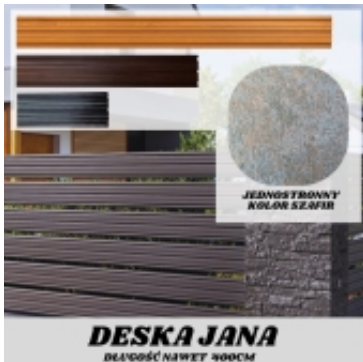

Link do produktu: <https://staloweogrodzenie.pl/deska-ogrodzeniowa-szerokosc-18cm-jednostronna-powloka-polysk-kolor-szafir-p-755.html>

Deska ogrodzeniowa szerokość 18cm jednostronna powłoka połysk kolor szafir

Cena	14,65 zł
Dostępność	Na zamówienie
Czas wysyłki	21 dni
Numer katalogowy	SZ-0002-SO

Opis produktu

Deska ogrodzeniowa stalowa 18 cm – jednostronna powłoka połysk kolor szafir

Długość: 50-400 cm

Nowoczesny design, stalowa trwałość i bezproblemowy montaż

☐☐ Co wyróżnia tę deskę ogrodzeniową?

Deska stalowa kolor **szafir** to uniwersalne rozwiązanie dla każdego typu ogrodzenia – od nowoczesnych posesji, przez osiedla, aż po przemysłowe tereny.

Dzięki **szerokości 18 cm** i możliwości docięcia do **długości od 50 cm do 400 cm**, idealnie dopasujesz ją do projektu.

☐☐ Zalety deski stalowej drewnopodobnej:

- **Trwała stal ocynkowana** – odporna na rdzę, śnieg, słońce i deszcz
- **Powłoka jednostronna** – nowoczesne, nieodbijające światła wykończenie
- **Kolor szafir** – ponadczasowy i uniwersalny, pasuje do elewacji, dachu, bramy i rynien
- **Łatwość montażu** – nadaje się do słupków stalowych, betonowych, z lub bez podmurówki
- **Bezobsługowość** – brak konieczności malowania czy impregnacji
- **Możliwość regulacji prześwitów** – pełna prywatność lub lekkie przesłono – Ty decydujesz