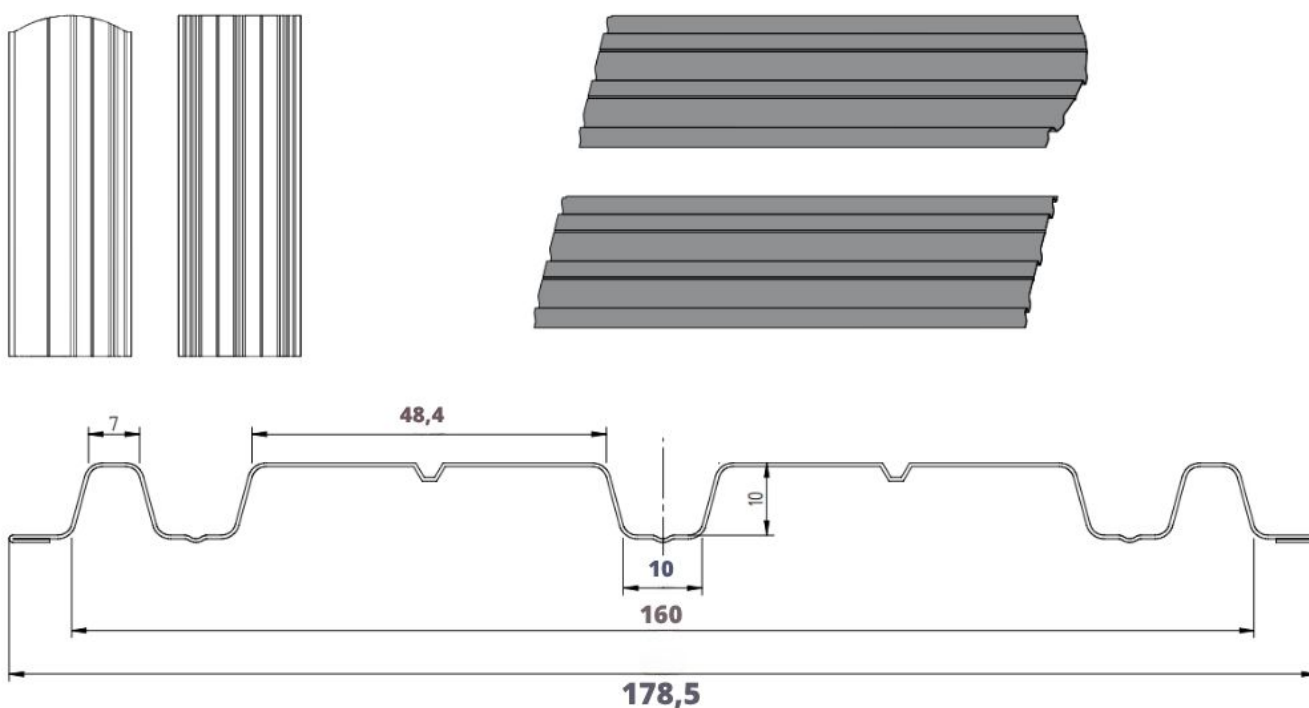

Zamów i zbuduj solidne ogrodzenie bez kompromisów!

Potrzebujesz wyceny całego ogrodzenia?
Skorzystaj z formularza:

[Wyceń swoje ogrodzenie już dziś!](#)

Szczegóły techniczne

Wysokość profilu:	10 mm	Długość elementu:	na żądany wymiar
Szerokość wsadu:	250 mm	Maksymalna zalecana długość elementu:	2500 mm
Szerokość użytkowa:	178,5 mm	Minimalna długość elementu:	700 mm
Szerokość całkowita:	178,5 mm		

Wymiary i przekrój poprzeczny

Sztachety ogrodzeniowe szerokie dostępne z możliwością cięcia prostego oraz po łuku.

Produkt posiada dodatkowe opcje:

Wybierz długość: 50cm, 51cm, 52cm, 53cm, 54cm, 55cm, 56cm, 57cm, 58cm, 59cm, 60cm, 61cm, 62cm, 63cm, 64cm, 65cm, 66cm, 67cm, 68cm, 69cm, 70cm, 71cm, 72cm, 73cm, 74cm, 75cm, 76cm, 77cm, 78cm, 79cm, 80cm, 81cm, 82cm, 83cm, 84cm, 85cm, 86cm, 87cm, 88cm, 89cm, 90cm, 91cm, 92cm, 93cm, 94cm, 95cm, 96cm, 97cm, 98cm, 99cm, 100cm, 101cm, 102cm, 103cm, 104cm, 105cm, 106cm, 107cm, 108cm, 109cm, 110cm, 111cm, 112cm, 113cm, 114cm, 115cm, 116cm, 117cm, 118cm, 119cm, 120cm, 121cm, 122cm, 123cm, 124cm, 125cm, 126cm, 127cm, 128cm, 129cm, 130cm, 131cm, 132cm, 133cm, 134cm, 135cm, 136cm, 137cm, 138cm, 139cm, 140cm, 141cm, 142cm, 143cm, 144cm, 145cm, 146cm, 147cm, 148cm, 149cm, 150cm, 151cm, 152cm, 153cm, 154cm, 155cm, 156cm, 157cm, 158cm, 159cm, 160cm, 161cm, 162cm, 163cm, 164cm, 165cm, 166cm, 167cm, 168cm, 169cm, 170cm, 171cm, 172cm, 173cm, 174cm, 175cm, 176cm, 177cm, 178cm, 179cm, 180cm, 181cm, 182cm, 183cm, 184cm, 185cm, 186cm, 187cm, 188cm, 189cm, 190cm, 191cm, 192cm, 193cm, 194cm, 195cm, 196cm, 197cm, 198cm, 199cm, 200cm, 201cm, 202cm, 203cm, 204cm, 205cm, 206cm, 207cm, 208cm, 209cm, 210cm, 211cm, 212cm, 213cm, 214cm, 215cm, 216cm, 217cm, 218cm, 219cm, 220cm, 221cm, 222cm, 223cm, 224cm, 225cm, 226cm, 227cm, 228cm, 229cm, 230cm, 231cm, 232cm, 233cm, 234cm, 235cm, 236cm, 237cm, 238cm, 239cm, 240cm, 241cm, 242cm, 243cm, 244cm, 245cm, 246cm, 247cm, 248cm, 249cm, 250cm, 251cm, 252cm,