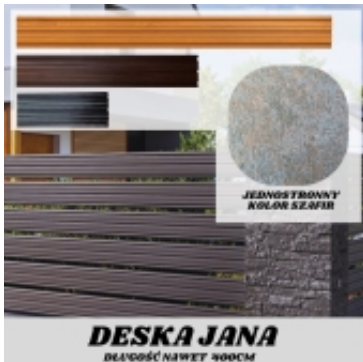

Link do produktu: <https://staloweogrodzenie.pl/deska-ogrodzeniowa-szerokosc-18cm-jednostronna-powloka-polysk-kolor-szafir-p-755.html>

Deska ogrodzeniowa szerokość 18cm jednostronna powłoka połysk kolor szafir

| | |
|------------------|----------------------|
| Cena | 14,65 zł |
| Dostępność | Na zamówienie |
| Czas wysyłki | 21 dni |
| Numer katalogowy | SZ-0002-SO |

Opis produktu

Deska ogrodzeniowa stalowa 18 cm – jednostronna powłoka połysk kolor szafir

Długość: 50-400 cm

Nowoczesny design, stalowa trwałość i bezproblemowy montaż

☐☐ Co wyróżnia tę deskę ogrodzeniową?

Deska stalowa kolor **szafir** to uniwersalne rozwiązanie dla każdego typu ogrodzenia – od nowoczesnych posesji, przez osiedla, aż po przemysłowe tereny.

Dzięki **szerokości 18 cm** i możliwości docięcia do **długości od 50 cm do 400 cm**, idealnie dopasujesz ją do projektu.

☐☐ Zalety deski stalowej drewnopodobnej:

- **Trwała stal ocynkowana** – odporna na rdzę, śnieg, słońce i deszcz
- **Powłoka jednostronna** – nowoczesne, nieodbijające światła wykończenie
- **Kolor szafir** – ponadczasowy i uniwersalny, pasuje do elewacji, dachu, bramy i rynien
- **Łatwość montażu** – nadaje się do słupków stalowych, betonowych, z lub bez podmurówki
- **Bezobstugowość** – brak konieczności malowania czy impregnacji
- **Możliwość regulacji prześwitów** – pełna prywatność lub lekkie przeszło – Ty decydujesz