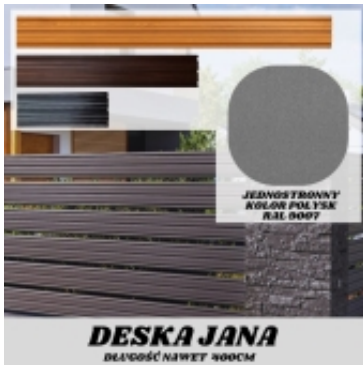

Link do produktu: <https://staloweogrodzenie.pl/deska-ogrodzeniowa-szerokosc-18cm-jednostronna-powloka-polysk-kolor-stalowy-p-751.html>

Deska ogrodzeniowa szerokość 18cm jednostronna powłoka połysk kolor stalowy

Cena	11,91 zł
Dostępność	Na zamówienie
Czas wysyłki	21 dni
Numer katalogowy	SZ-0002-SO

Opis produktu

Deska ogrodzeniowa stalowa 18 cm – jednostronna powłoka połysk kolor stalowy RAL 9007

Długość: 50-400 cm

Nowoczesny design, stalowa trwałość i bezproblemowy montaż

☐☐ Co wyróżnia tę deskę ogrodzeniową?

Deska stalowa kolor **stalowy RAL 9007** to uniwersalne rozwiązanie dla każdego typu ogrodzenia – od nowoczesnych posesji, przez osiedla, aż po przemysłowe tereny.

Dzięki **szerokości 18 cm** i możliwości docięcia do **długości od 50 cm do 400 cm**, idealnie dopasujesz ją do projektu.

☐☐ Zalety deski stalowej drewnopodobnej:

- **Trwała stal ocynkowana** – odporna na rdzę, śnieg, słońce i deszcz
- **Powłoka jednostronna** – nowoczesne, nieodbijające światła wykończenie
- **Kolor stalowy RAL 9007** – ponadczasowy i uniwersalny, pasuje do elewacji, dachu, bramy i rynien
- **Łatwość montażu** – nadaje się do słupków stalowych, betonowych, z lub bez podmurówki
- **Bezobsługowość** – brak konieczności malowania czy impregnacji
- **Możliwość regulacji prześwitów** – pełna prywatność lub lekkie przeszło – Ty decydujesz