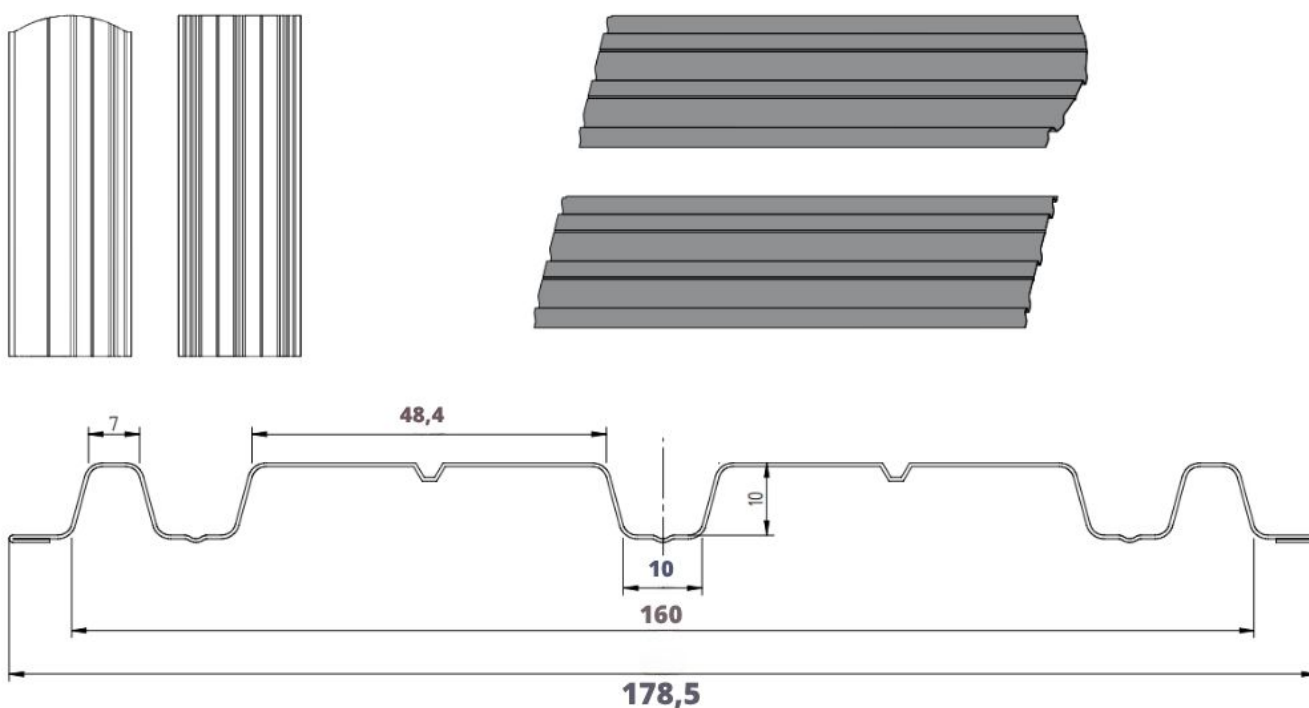

Dzięki **szerokości 18 cm** i możliwości docięcia do **długości od 50 cm do 400 cm**, idealnie dopasujesz ją do projektu.

### ☐☐ Dane techniczne:

- 
- **Szerokość:** 178,5 mm
  - **Długość:** 500-4000 mm
  - **Materiał:** stal ocynkowana, powlekana
  - **Kolor:** jasny zielony RAL 6029
  - **Powłoka:** jednostronna
  - **Montaż:** w poziomie lub pionie

## Szczegóły techniczne

Wysokość profilu:	10 mm	Długość elementu:	na żądany wymiar
Szerokość wsadu:	250 mm	Maksymalna zalecana długość elementu:	2500 mm
Szerokość użytkowa:	178,5 mm	Minimalna długość elementu:	700 mm
Szerokość całkowita:	178,5 mm		

## Wymiary i przekrój poprzeczny

Sztachety ogrodzeniowe szerokie dostępne z możliwością cięcia prostego oraz po łuku.