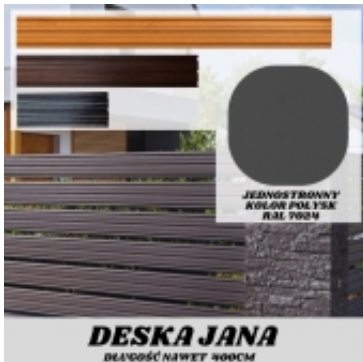

Link do produktu: <https://staloweogrodzenie.pl/deska-ogrodzeniowa-szerokosc-18cm-jednostronna-powloka-polysk-kolor-grafit-p-747.html>

Deska ogrodzeniowa szerokość 18cm jednostronna powłoka połysk kolor grafit

Cena	11,91 zł
Dostępność	Na zamówienie
Czas wysyłki	21 dni
Numer katalogowy	SZ-0002-SO

Opis produktu

Deska ogrodzeniowa stalowa 18 cm – jednostronna powłoka połysk kolor grafit RAL 7024

Długość: 50-400 cm

Nowoczesny design, stalowa trwałość i bezproblemowy montaż

☐☐ Co wyróżnia tę deskę ogrodzeniową?

Deska stalowa kolor **grafit RAL 7024** to uniwersalne rozwiązanie dla każdego typu ogrodzenia – od nowoczesnych posesji, przez osiedla, aż po przemysłowe tereny.

Dzięki **szerokości 18 cm** i możliwości docięcia do **długości od 50 cm do 400 cm**, idealnie dopasujesz ją do projektu.

☐☐ Zalety deski stalowej drewnopodobnej:

- **Trwała stal ocynkowana** – odporna na rdzę, śnieg, słońce i deszcz
- **Powłoka jednostronna** – nowoczesne, nieodbijające światła wykończenie
- **Kolor grafit RAL 7024** – ponadczasowy i uniwersalny, pasuje do elewacji, dachu, bramy i rynien
- **Łatwość montażu** – nadaje się do słupków stalowych, betonowych, z lub bez podmurówki
- **Bezobstugowość** – brak konieczności malowania czy impregnacji
- **Możliwość regulacji prześwitów** – pełna prywatność lub lekkie przeszło – Ty decydujesz