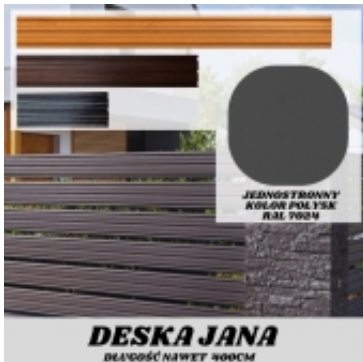

Link do produktu: <https://staloweogrodzenie.pl/deska-ogrodzeniowa-szerokosc-18cm-jednostronna-powloka-polysk-kolor-grafit-p-747.html>

## Deska ogrodzeniowa szerokość 18cm jednostronna powłoka połysk kolor grafit

Cena	<b>11,91 zł</b>
Dostępność	<b>Na zamówienie</b>
Czas wysyłki	<b>21 dni</b>
Numer katalogowy	<b>SZ-0002-SO</b>

## Deska ogrodzeniowa stalowa 18 cm – jednostronna powłoka połysk kolor grafit RAL 7024

**Długość: 50-400 cm**

**Nowoczesny design, stalowa trwałość i bezproblemowy montaż**

### ☐☐ Co wyróżnia tę deskę ogrodzeniową?

Deska stalowa kolor **grafit RAL 7024** to uniwersalne rozwiązanie dla każdego typu ogrodzenia – od nowoczesnych posesji, przez osiedla, aż po przemysłowe tereny.