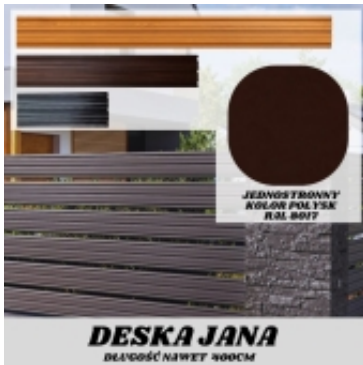

Link do produktu: <https://staloweogrodzenie.pl/deska-ogrodzeniowa-szerokosc-18cm-jednostronna-powloka-polysk-kolor-braz-p-741.html>

Deska ogrodzeniowa szerokość 18cm jednostronna powłoka połysk kolor brąz

Cena **11,91 zł**

Dostępność **Na zamówienie**

Czas wysyłki **21 dni**

Numer katalogowy **SZ-0002-SO**

Opis produktu

Deska ogrodzeniowa stalowa 18 cm – jednostronna powłoka połysk kolor brąz RAL 8017

Długość: 50-400 cm

Nowoczesny design, stalowa trwałość i bezproblemowy montaż

☐☐ Co wyróżnia tę deskę ogrodzeniową?

Deska stalowa kolor brąz **RAL 8017** to uniwersalne rozwiązanie dla każdego typu ogrodzenia – od nowoczesnych posesji, przez osiedla, aż po przemysłowe tereny. Dzięki **szerokości 18 cm** i możliwości docięcia do **długości od 50 cm do 400 cm**, idealnie dopasujesz ją do projektu.

☐☐ Zalety deski stalowej drewnopodobnej:

- **Trwała stal ocynkowana** – odporna na rdzę, śnieg, słońce i deszcz
- **Powłoka jednostronna** – nowoczesne, nieodbijające światła wykończenie
- **Kolor brąz RAL 8017** – ponadczasowy i uniwersalny, pasuje do elewacji, dachu, bramy i rynien
- **Łatwość montażu** – nadaje się do słupków stalowych, betonowych, z lub bez podmurówki
- **Bezobsługowość** – brak konieczności malowania czy impregnacji
- **Możliwość regulacji prześwitów** – pełna prywatność lub lekkie przęsto – Ty decydujesz