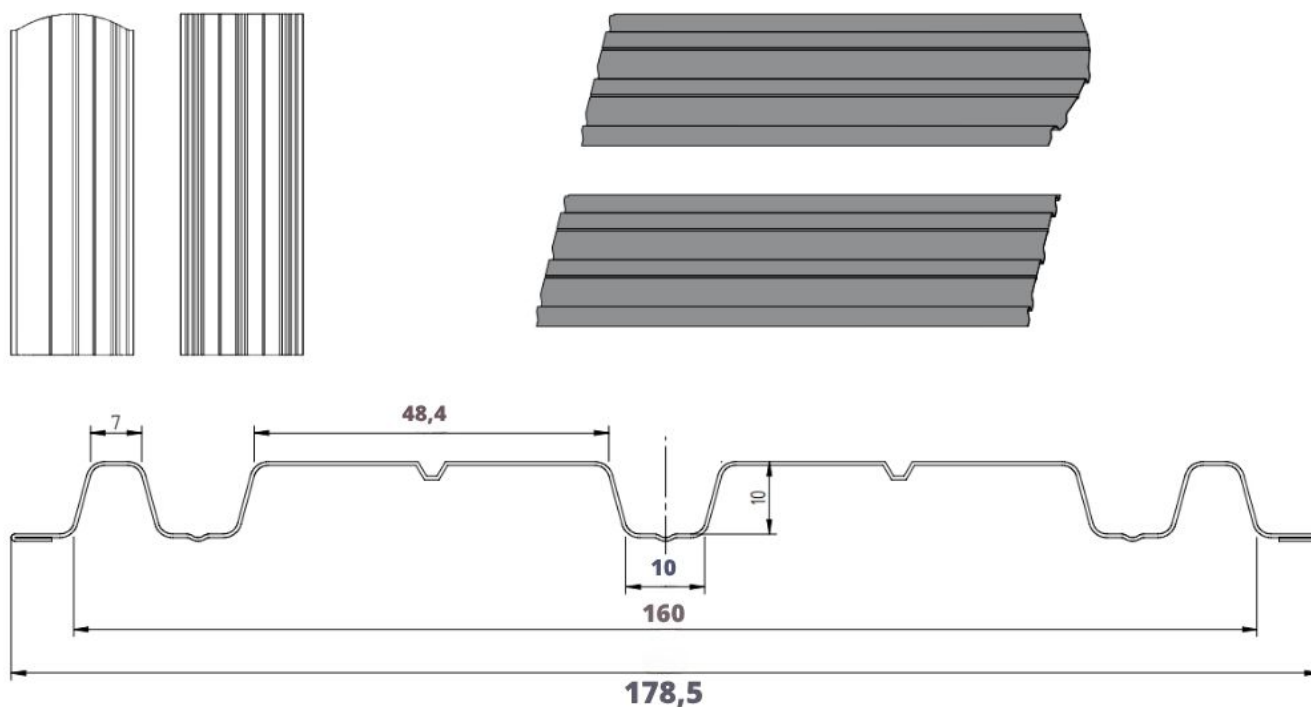

### ☐☐ Dane techniczne:

- **Szerokość:** 178,5 mm

- **Długość:** 500–4000 mm
- **Materiał:** stal ocynkowana, powlekana
- **Kolor:** brąz
- **Powłoka:** jednostronna
- **Montaż:** w poziomie lub pionie

### Szczegóły techniczne

Wysokość profilu:	10 mm	Długość elementu:	na żądany wymiar
Szerokość wsadu:	250 mm	Maksymalna zalecana długość elementu:	2500 mm
Szerokość użytkowa:	178,5 mm	Minimalna długość elementu:	700 mm
Szerokość całkowita:	178,5 mm		

### Wymiary i przekrój poprzeczny

Sztachety ogrodzeniowe szerokie dostępne z możliwością cięcia prostego oraz po łuku.

---