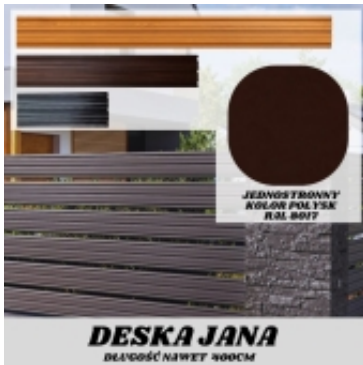

Link do produktu: <https://staloweogrodzenie.pl/deska-ogrodzeniowa-szerokosc-18cm-jednostronna-powloka-polysk-kolor-braz-p-741.html>

## Deska ogrodzeniowa szerokość 18cm jednostronna powłoka połysk kolor brąz

Cena **11,91 zł**

Dostępność **Na zamówienie**

Czas wysyłki **21 dni**

Numer katalogowy **SZ-0002-SO**

## Deska ogrodzeniowa stalowa 18 cm – jednostronna powłoka połysk kolor brąz RAL 8017

**Długość: 50-400 cm**

**Nowoczesny design, stalowa trwałość i bezproblemowy montaż**

### ☐☐ Co wyróżnia tę deskę ogrodzeniową?

Deska stalowa kolor brąz **RAL 8017** to uniwersalne rozwiązanie dla każdego typu ogrodzenia – od nowoczesnych posesji, przez osiedla, aż po przemysłowe tereny. Dzięki **szerokości 18 cm** i możliwości docięcia do **długości od 50 cm do 400 cm**, idealnie dopasujesz ją do projektu.