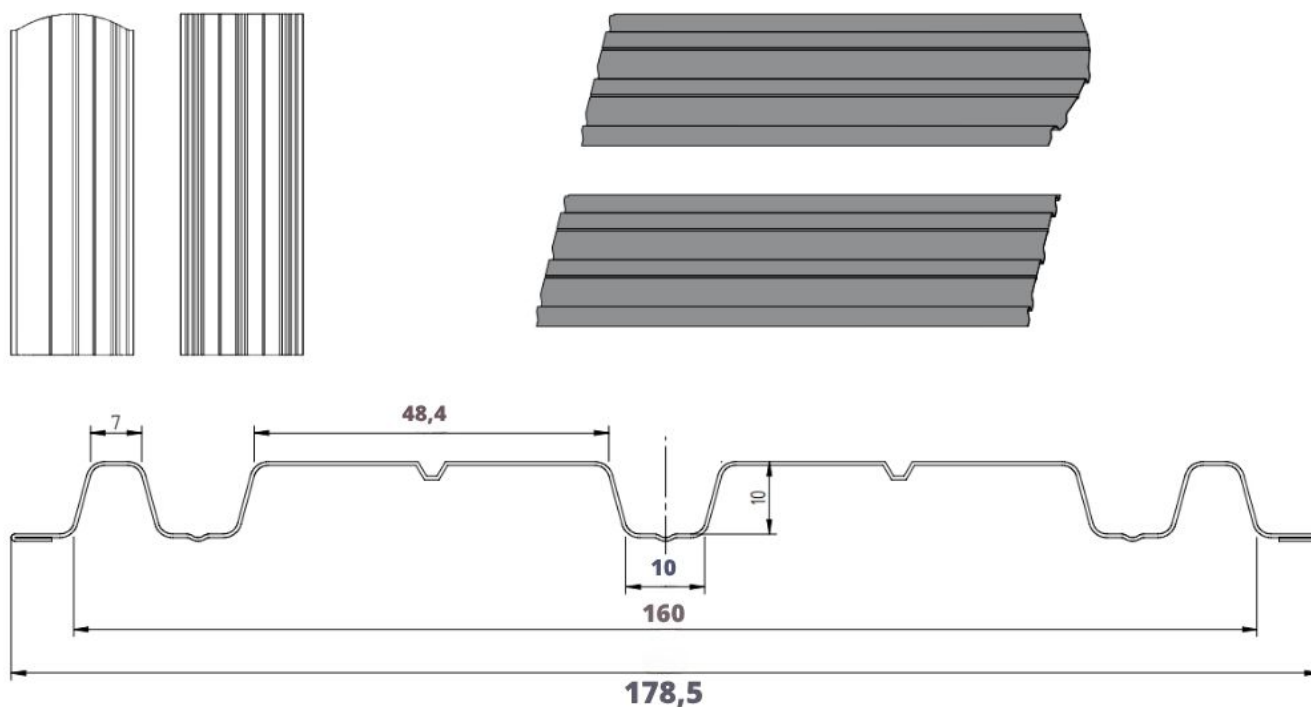

- **Długość:** 500–4000 mm
- **Materiał:** stal ocynkowana, powlekana
- **Kolor:** brąz
- **Powłoka:** jednostronna
- **Montaż:** w poziomie lub pionie

☐ ☐ Zamów i zbuduj solidne ogrodzenie bez kompromisów!

☐ ☐ Potrzebujesz wyceny całego ogrodzenia?
Skorzystaj z formularza:

☐ [Wyceń swoje ogrodzenie już dziś!](#)

Szczegóły techniczne

Wysokość profilu:	10 mm	Długość elementu:	na żądany wymiar
Szerokość wsadu:	250 mm	Maksymalna zalecana długość elementu:	2500 mm
Szerokość użytkowa:	178,5 mm	Minimalna długość elementu:	700 mm
Szerokość całkowita:	178,5 mm		

Wymiary i przekrój poprzeczny

Sztachety ogrodzeniowe szerokie dostępne z możliwością cięcia prostego oraz po łuku.