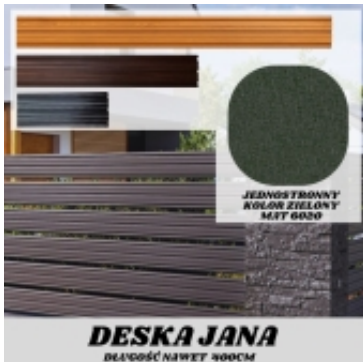

Link do produktu: <https://staloweogrodzenie.pl/deska-ogrodzeniowa-szerokosc-18cm-jednostronna-powloka-mat-kolor-zielony-p-757.html>

Deska ogrodzeniowa szerokość 18cm jednostronna powłoka mat kolor zielony

Cena	12,30 zł
Dostępność	Na zamówienie
Czas wysyłki	21 dni
Numer katalogowy	SZ-0002-SO

Opis produktu

Deska ogrodzeniowa stalowa 18 cm – jednostronny powłoka mat kolor zielony (RAL6020)

Długość: 50-400 cm

Nowoczesny design, stalowa trwałość i bezproblemowy montaż

☐☐ Co wyróżnia tę deskę ogrodzeniową?

Deska stalowa w kolorze **zielony (RAL6020)** to uniwersalne rozwiązanie dla każdego typu ogrodzenia – od nowoczesnych posesji, przez osiedla, aż po przemysłowe tereny.

Dzięki **szerokości 18 cm** i możliwości docięcia do **długości od 50 cm do 400 cm**, idealnie dopasujesz ją do projektu.

☐☐ Zalety deski stalowej RAL 8019:

- **Trwała stal ocynkowana** – odporna na rdzę, śnieg, słońce i deszcz
- **Matowa powłoka jednostronna** – nowoczesne, nieodbijające światła wykończenie
- **Kolor zielony (RAL6020)** – ponadczasowy i uniwersalny, pasuje do elewacji, dachu, bramy i rynien
- **Łatwość montażu** – nadaje się do słupków stalowych, betonowych, z lub bez podmurówki
- **Bezobsługowość** – brak konieczności malowania czy impregnacji
- **Możliwość regulacji prześwitów** – pełna prywatność lub lekkie przesłono – Ty decydujesz