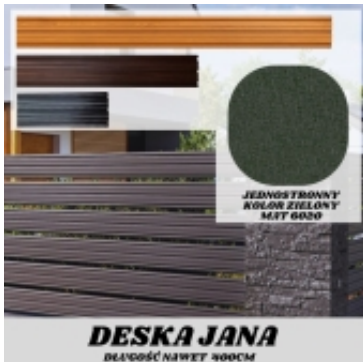

Link do produktu: <https://staloweogrodzenie.pl/deska-ogrodzeniowa-szerokosc-18cm-jednostronna-powloka-mat-kolor-zielony-p-757.html>

## Deska ogrodzeniowa szerokość 18cm jednostronna powłoka mat kolor zielony

Cena	<b>12,30 zł</b>
Dostępność	<b>Na zamówienie</b>
Czas wysyłki	<b>21 dni</b>
Numer katalogowy	<b>SZ-0002-SO</b>

## Deska ogrodzeniowa stalowa 18 cm – jednostronny powłoka mat kolor zielony (RAL6020)

**Długość: 50-400 cm**

**Nowoczesny design, stalowa trwałość i bezproblemowy montaż**

### ☐☐ Dane techniczne:

- 
- **Szerokość:** 178,5 mm
  - **Długość:** 500-4000 mm
  - **Materiał:** stal ocynkowana, powlekana
  - **Kolor:** zielony (RAL6020)
  - **Powłoka:** jednostronna, matowa - druga strona podkład w jasnym kolorze
  - **Montaż:** w poziomie lub pionie