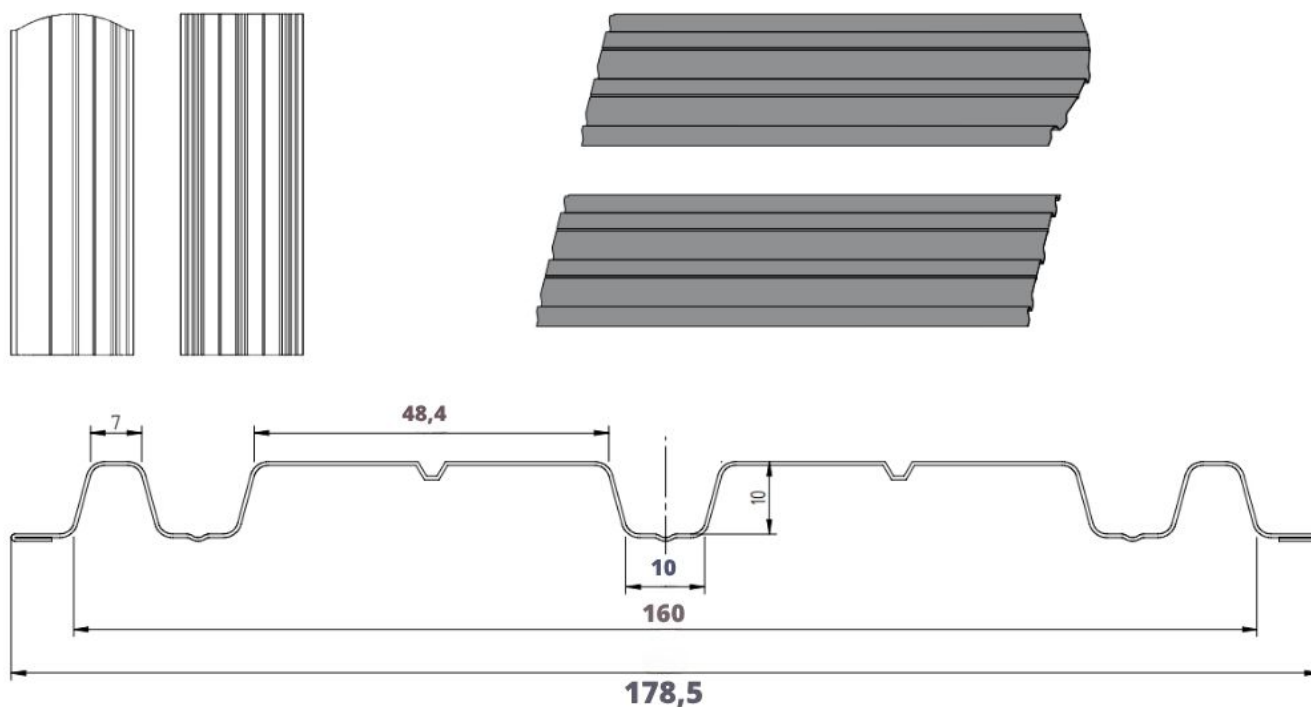

## Deska ogrodzeniowa stalowa 18 cm – jednostronny kolor czarny w powłoce matowej (RAL9005)

**Długość: 50-400 cm**

**Nowoczesny design, stalowa trwałość i bezproblemowy montaż**

### ☐☐ Dane techniczne:

- **Szerokość:** 178,5 mm

- **Długość:** 500–4000 mm
- **Materiał:** stal ocynkowana, powlekana
- **Kolor:** RAL 9005 mat (czarny)
- **Powłoka:** jednostronna, matowa - druga strona podkład w jasnym kolorze
- **Montaż:** w poziomie lub pionie

### Szczegóły techniczne

Wysokość profilu:	10 mm	Długość elementu:	na żądany wymiar
Szerokość wsadu:	250 mm	Maksymalna zalecana długość elementu:	2500 mm
Szerokość użytkowa:	178,5 mm	Minimalna długość elementu:	700 mm
Szerokość całkowita:	178,5 mm		

### Wymiary i przekrój poprzeczny

Sztachety ogrodzeniowe szerokie dostępne z możliwością cięcia prostego oraz po łuku.

---