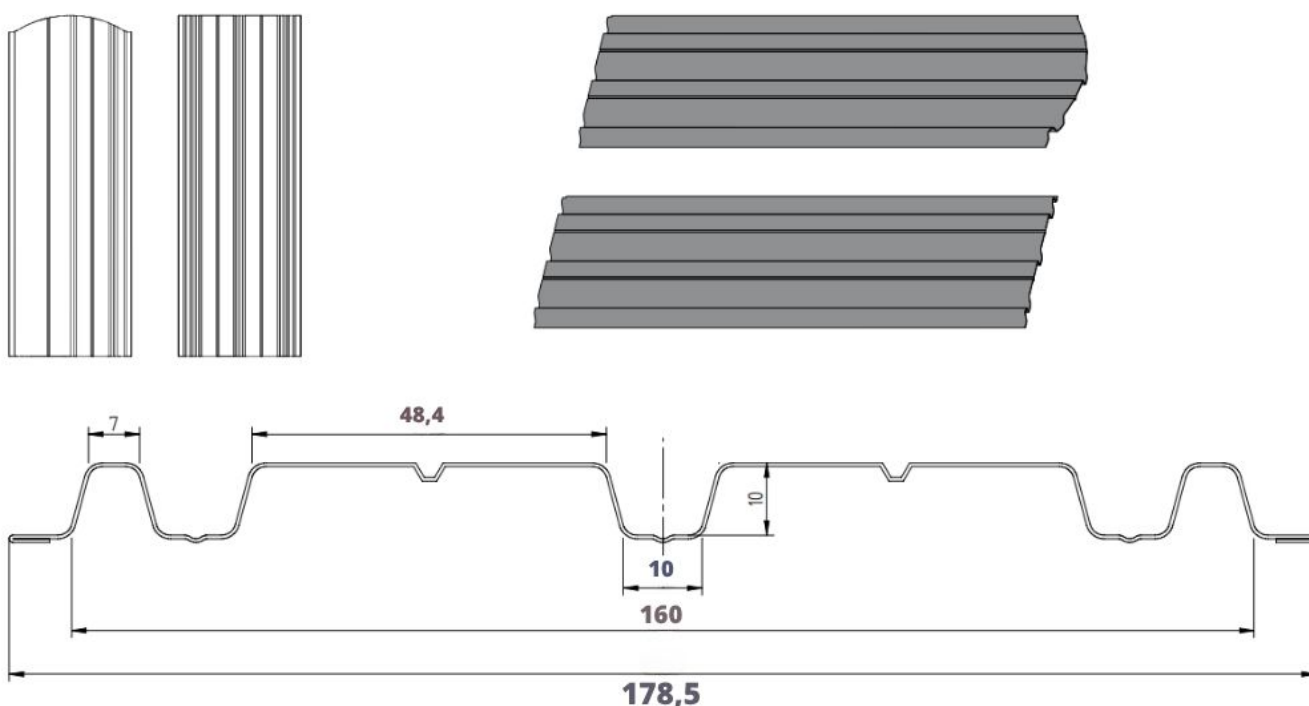

Zamów i zbuduj solidne ogrodzenie bez kompromisów!

Potrzebujesz wyceny całego ogrodzenia?
Skorzystaj z formularza:

[Wyceń swoje ogrodzenie już dziś!](#)

Szczegóły techniczne

Wysokość profilu:	10 mm	Długość elementu:	na żądany wymiar
Szerokość wsadu:	250 mm	Maksymalna zalecana długość elementu:	2500 mm
Szerokość użytkowa:	178,5 mm	Minimalna długość elementu:	700 mm
Szerokość całkowita:	178,5 mm		

Wymiary i przekrój poprzeczny

Sztachety ogrodzeniowe szerokie dostępne z możliwością cięcia prostego oraz po łuku.

Produkt posiada dodatkowe opcje:

Wybierz długość: 50cm, 51cm, 52cm, 53cm, 54cm, 55cm, 56cm, 57cm, 58cm, 59cm, 60cm, 61cm, 62cm, 63cm, 64cm, 65cm, 66cm, 67cm, 68cm, 69cm, 70cm, 71cm, 72cm, 73cm, 74cm, 75cm, 76cm, 77cm, 78cm, 79cm, 80cm, 81cm, 82cm, 83cm, 84cm, 85cm, 86cm, 87cm, 88cm, 89cm, 90cm, 91cm, 92cm, 93cm, 94cm, 95cm, 96cm, 97cm, 98cm, 99cm, 100cm, 101cm, 102cm, 103cm, 104cm, 105cm, 106cm, 107cm, 108cm, 109cm, 110cm, 111cm, 112cm, 113cm, 114cm, 115cm, 116cm, 117cm, 118cm, 119cm, 120cm, 121cm, 122cm, 123cm, 124cm, 125cm, 126cm, 127cm, 128cm, 129cm, 130cm, 131cm, 132cm, 133cm, 134cm, 135cm, 136cm, 137cm, 138cm, 139cm, 140cm, 141cm, 142cm, 143cm, 144cm, 145cm, 146cm, 147cm, 148cm, 149cm, 150cm, 151cm, 152cm, 153cm, 154cm, 155cm, 156cm, 157cm, 158cm, 159cm, 160cm, 161cm, 162cm, 163cm, 164cm, 165cm, 166cm, 167cm, 168cm, 169cm, 170cm, 171cm, 172cm, 173cm, 174cm, 175cm, 176cm, 177cm, 178cm, 179cm, 180cm, 181cm, 182cm, 183cm, 184cm, 185cm, 186cm, 187cm, 188cm, 189cm, 190cm, 191cm, 192cm, 193cm, 194cm, 195cm, 196cm, 197cm, 198cm, 199cm, 200cm, 201cm, 202cm, 203cm, 204cm, 205cm, 206cm, 207cm, 208cm, 209cm, 210cm, 211cm, 212cm, 213cm, 214cm, 215cm, 216cm, 217cm, 218cm, 219cm, 220cm, 221cm, 222cm, 223cm, 224cm, 225cm, 226cm, 227cm, 228cm, 229cm, 230cm, 231cm, 232cm, 233cm, 234cm, 235cm, 236cm, 237cm, 238cm, 239cm, 240cm, 241cm, 242cm, 243cm, 244cm, 245cm, 246cm, 247cm, 248cm, 249cm, 250cm, 251cm, 252cm,