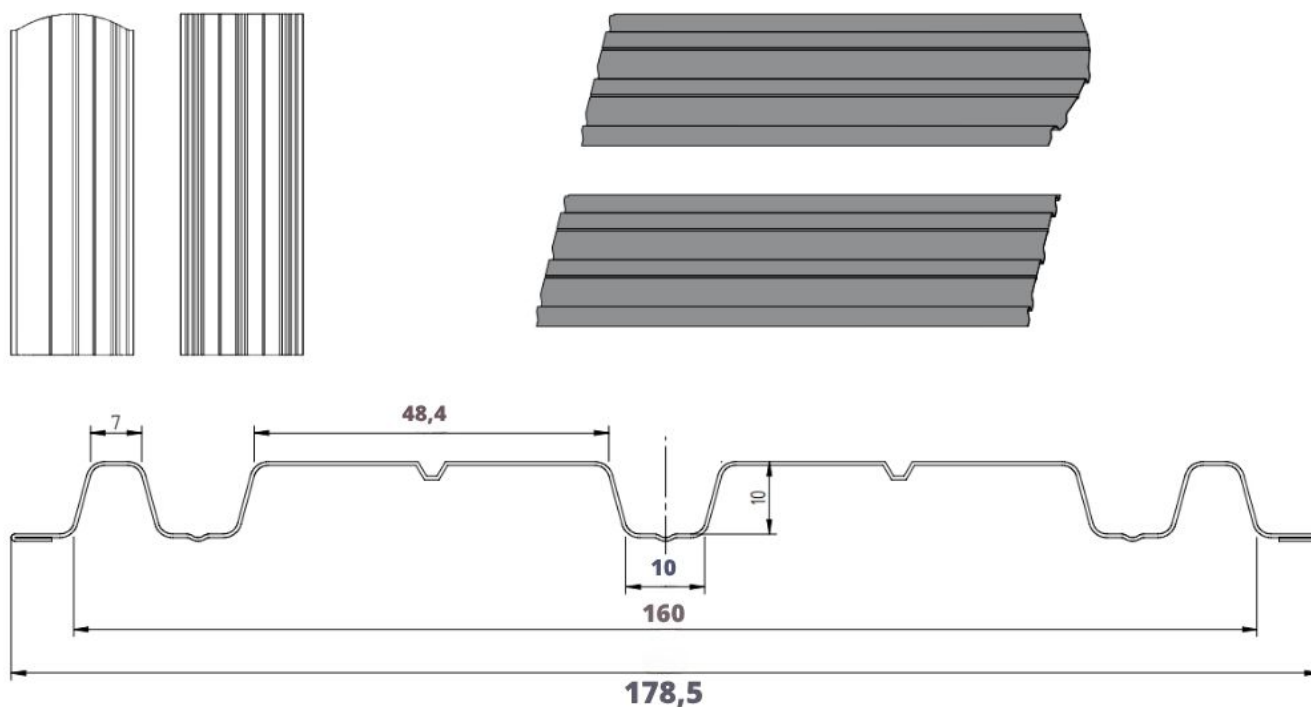

- **Długość:** 500–4000 mm
- **Materiał:** stal ocynkowana, powlekana
- **Kolor:** RAL 8017 mat (brąz)
- **Powłoka:** jednostronna, matowa - druga strona podkład w jasnym kolorze
- **Montaż:** w poziomie lub pionie

☐ Zamów i zbuduj solidne ogrodzenie bez kompromisów!

☐ Potrzebujesz wyceny całego ogrodzenia?
Skorzystaj z formularza:

☐ [Wyceń swoje ogrodzenie już dziś!](#)

Szczegóły techniczne

Wysokość profilu:	10 mm	Długość elementu:	na żądany wymiar
Szerokość wsadu:	250 mm	Maksymalna zalecana długość elementu:	2500 mm
Szerokość użytkowa:	178,5 mm	Minimalna długość elementu:	700 mm
Szerokość całkowita:	178,5 mm		

Wymiary i przekrój poprzeczny

Sztachety ogrodzeniowe szerokie dostępne z możliwością cięcia prostego oraz po łuku.