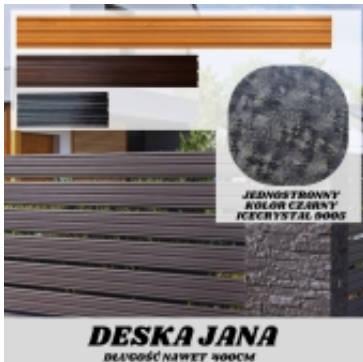

Link do produktu: <https://staloweogrodzenie.pl/deska-ogrodzeniowa-szerokosc-18cm-jednostronna-powloka-icecrystal-kolor-czarny-p-738.html>

Deska ogrodzeniowa szerokość 18cm jednostronna powłoka IceCrystal kolor czarny

Cena	13,37 zł
Dostępność	Na zamówienie
Czas wysyłki	21 dni
Numer katalogowy	SZ-0002-SO

Opis produktu

Deska ogrodzeniowa stalowa 18 cm – jednostronna powłoka IceCrystal kolor czarny RAL 9005

Długość: 50-400 cm

Nowoczesny design, stalowa trwałość i bezproblemowy montaż

☐☐ Co wyróżnia tę deskę ogrodzeniową?

Deska stalowa w kolorze czarnym **RAL 9005** to uniwersalne rozwiązanie dla każdego typu ogrodzenia – od nowoczesnych posesji, przez osiedla, aż po przemysłowe tereny.

Dzięki **szerokości 18 cm** i możliwości docięcia do **długości od 50 cm do 400 cm**, idealnie dopasujesz ją do projektu.

☐☐ Zalety deski stalowej drewnopodobnej:

- **Trwała stal ocynkowana** – odporna na rdzę, śnieg, słońce i deszcz
- **Powłoka jednostronna** – nowoczesne, nieodbijające światła wykończenie
- **Kolor czarny RAL 9005** – ponadczasowy i uniwersalny, pasuje do elewacji, dachu, bramy i rynien
- **Łatwość montażu** – nadaje się do słupków stalowych, betonowych, z lub bez podmurówki
- **Bezobstugowość** – brak konieczności malowania czy impregnacji
- **Możliwość regulacji prześwitów** – pełna prywatność lub lekkie przeszło – Ty decydujesz