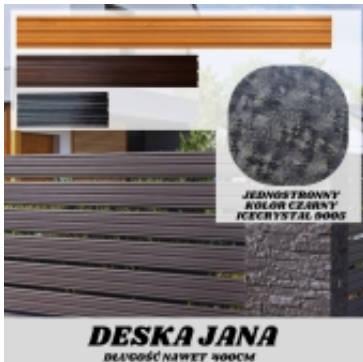

Link do produktu: <https://staloweogrodzenie.pl/deska-ogrodzeniowa-szerokosc-18cm-jednostronna-powloka-icecrystal-kolor-czarny-p-738.html>

Deska ogrodzeniowa szerokość 18cm jednostronna powłoka IceCrystal kolor czarny

Cena	13,37 zł
Dostępność	Na zamówienie
Czas wysyłki	21 dni
Numer katalogowy	SZ-0002-SO

Opis produktu

Deska ogrodzeniowa stalowa 18 cm – jednostronna powłoka IceCrystal kolor czarny RAL 9005

Długość: 50-400 cm

Nowoczesny design, stalowa trwałość i bezproblemowy montaż

☐☐ Co wyróżnia tę deskę ogrodzeniową?

Deska stalowa w kolorze czarnym **RAL 9005** to uniwersalne rozwiązanie dla każdego typu ogrodzenia – od nowoczesnych posesji, przez osiedla, aż po przemysłowe tereny.

Dzięki **szerokości 18 cm** i możliwości docięcia do **długości od 50 cm do 400 cm**, idealnie dopasujesz ją do projektu.

☐☐ Zalety deski stalowej drewnopodobnej:

- **Trwała stal ocynkowana** – odporna na rdzę, śnieg, słońce i deszcz
- **Powłoka jednostronna** – nowoczesne, nieodbijające światła wykończenie
- **Kolor czarny RAL 9005** – ponadczasowy i uniwersalny, pasuje do elewacji, dachu, bramy i rynien
- **Łatwość montażu** – nadaje się do słupków stalowych, betonowych, z lub bez podmurówki
- **Bezobstugowość** – brak konieczności malowania czy impregnacji
- **Możliwość regulacji prześwitów** – pełna prywatność lub lekkie przesłono – Ty decydujesz