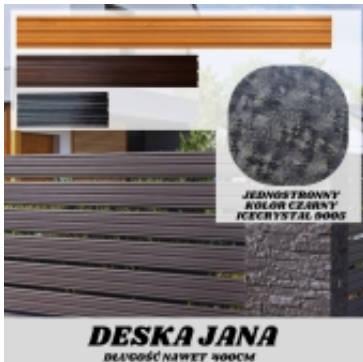

Link do produktu: <https://staloweogrodzenie.pl/deska-ogrodzeniowa-szerokosc-18cm-jednostronna-powloka-icecrystal-kolor-czarny-p-738.html>

Deska ogrodzeniowa szerokość 18cm jednostronna powłoka IceCrystal kolor czarny

Cena	13,37 zł
Dostępność	Na zamówienie
Czas wysyłki	21 dni
Numer katalogowy	SZ-0002-SO

Opis produktu

Deska ogrodzeniowa stalowa 18 cm – jednostronna powłoka IceCrystal kolor czarny RAL 9005

Długość: 50-400 cm

Nowoczesny design, stalowa trwałość i bezproblemowy montaż

☐☐ Co wyróżnia tę deskę ogrodzeniową?

Deska stalowa w kolorze czarnym **RAL 9005** to uniwersalne rozwiązanie dla każdego typu ogrodzenia – od nowoczesnych posesji, przez osiedla, aż po przemysłowe tereny.

Dzięki **szerokości 18 cm** i możliwości docięcia do **długości od 50 cm do 400 cm**, idealnie dopasujesz ją do projektu.

☐☐ Zalety deski stalowej drewnopodobnej:

- **Trwała stal ocynkowana** – odporna na rdzę, śnieg, słońce i deszcz
- **Powłoka jednostronna** – nowoczesne, nieodbijające światła wykończenie
- **Kolor czarny RAL 9005** – ponadczasowy i uniwersalny, pasuje do elewacji, dachu, bramy i rynien
- **Łatwość montażu** – nadaje się do słupków stalowych, betonowych, z lub bez podmurówki
- **Bezobsługowość** – brak konieczności malowania czy impregnacji
- **Możliwość regulacji prześwitów** – pełna prywatność lub lekkie przęśło – Ty decydujesz