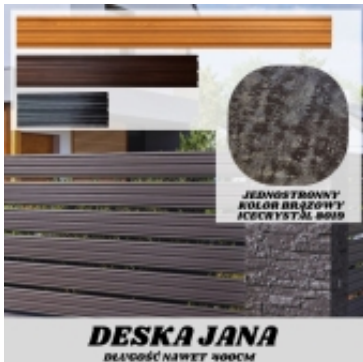

Link do produktu: <https://staloweogrodzenie.pl/deska-ogrodzeniowa-szerokosc-18cm-jednostronna-powloka-icecrystal-kolor-ciemny-braz-p-737.html>

Deska ogrodzeniowa szerokość 18cm jednostronna powłoka IceCrystal kolor ciemny brąz

Cena	13,37 zł
Dostępność	Na zamówienie
Czas wysyłki	21 dni
Numer katalogowy	SZ-0002-SO

Opis produktu

Deska ogrodzeniowa stalowa 18 cm – jednostronna powłoka IceCrystal kolor ciemny brąz RAL 8019

Długość: 50-400 cm

Nowoczesny design, stalowa trwałość i bezproblemowy montaż

☐☐ Co wyróżnia tę deskę ogrodzeniową?

Deska stalowa w kolorze **brązu RAL 8019** to uniwersalne rozwiązanie dla każdego typu ogrodzenia – od nowoczesnych posesji, przez osiedla, aż po przemysłowe tereny.

Dzięki **szerokości 18 cm** i możliwości docięcia do **długości od 50 cm do 400 cm**, idealnie dopasujesz ją do projektu.

☐☐ Zalety deski stalowej drewnopodobnej:

- **Trwała stal ocynkowana** – odporna na rdzę, śnieg, słońce i deszcz
- **Powłoka jednostronna** – nowoczesne, nieodbijające światła wykończenie
- **Kolor brąz RAL 8019** – ponadczasowy i uniwersalny, pasuje do elewacji, dachu, bramy i rynien
- **Łatwość montażu** – nadaje się do słupków stalowych, betonowych, z lub bez podmurówki
- **Bezobsługowość** – brak konieczności malowania czy impregnacji
- **Możliwość regulacji prześwitów** – pełna prywatność lub lekkie przeszło – Ty decydujesz