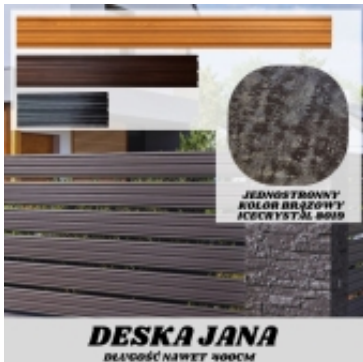

Link do produktu: <https://staloweogrodzenie.pl/deska-ogrodzeniowa-szerokosc-18cm-jednostronna-powloka-icecrystal-kolor-ciemny-braz-p-737.html>

## Deska ogrodzeniowa szerokość 18cm jednostronna powłoka IceCrystal kolor ciemny brąz

Cena	<b>13,37 zł</b>
Dostępność	<b>Na zamówienie</b>
Czas wysyłki	<b>21 dni</b>
Numer katalogowy	<b>SZ-0002-SO</b>

## Deska ogrodzeniowa stalowa 18 cm – jednostronna powłoka IceCrystal kolor ciemny brąz RAL 8019

**Długość: 50-400 cm**

**Nowoczesny design, stalowa trwałość i bezproblemowy montaż**

### ☐☐ Co wyróżnia tę deskę ogrodzeniową?

Deska stalowa w kolorze **brązu RAL 8019** to uniwersalne rozwiązanie dla każdego typu ogrodzenia – od nowoczesnych posesji, przez osiedla, aż po przemysłowe tereny.