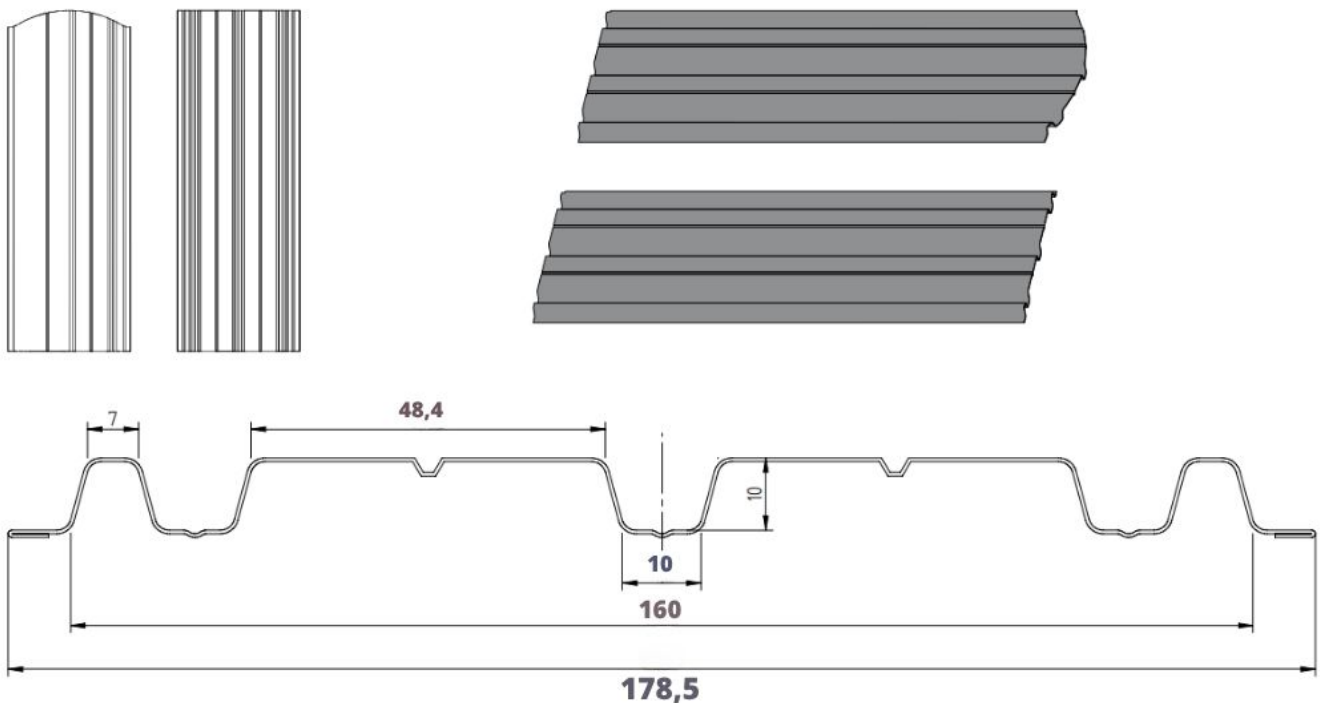

Dzięki **szerokości 18 cm** i możliwości docięcia do **długości od 50 cm do 400 cm**, idealnie dopasujesz ją do projektu.

### ☐☐ Dane techniczne:

- 
- **Szerokość:** 178,5 mm
  - **Długość:** 500-4000 mm
  - **Materiał:** stal ocynkowana, powlekana
  - **Kolor:** brąz
  - **Powłoka:** jednostronna
  - **Montaż:** w poziomie lub pionie

## Szczegóły techniczne

Wysokość profilu:	10 mm	Długość elementu:	na żądany wymiar
Szerokość wsadu:	250 mm	Maksymalna zalecana długość elementu:	2500 mm
Szerokość użytkowa:	178,5 mm	Minimalna długość elementu:	700 mm
Szerokość całkowita:	178,5 mm		

## Wymiary i przekrój poprzeczny

Sztachety ogrodzeniowe szerokie dostępne z możliwością cięcia prostego oraz po łuku.