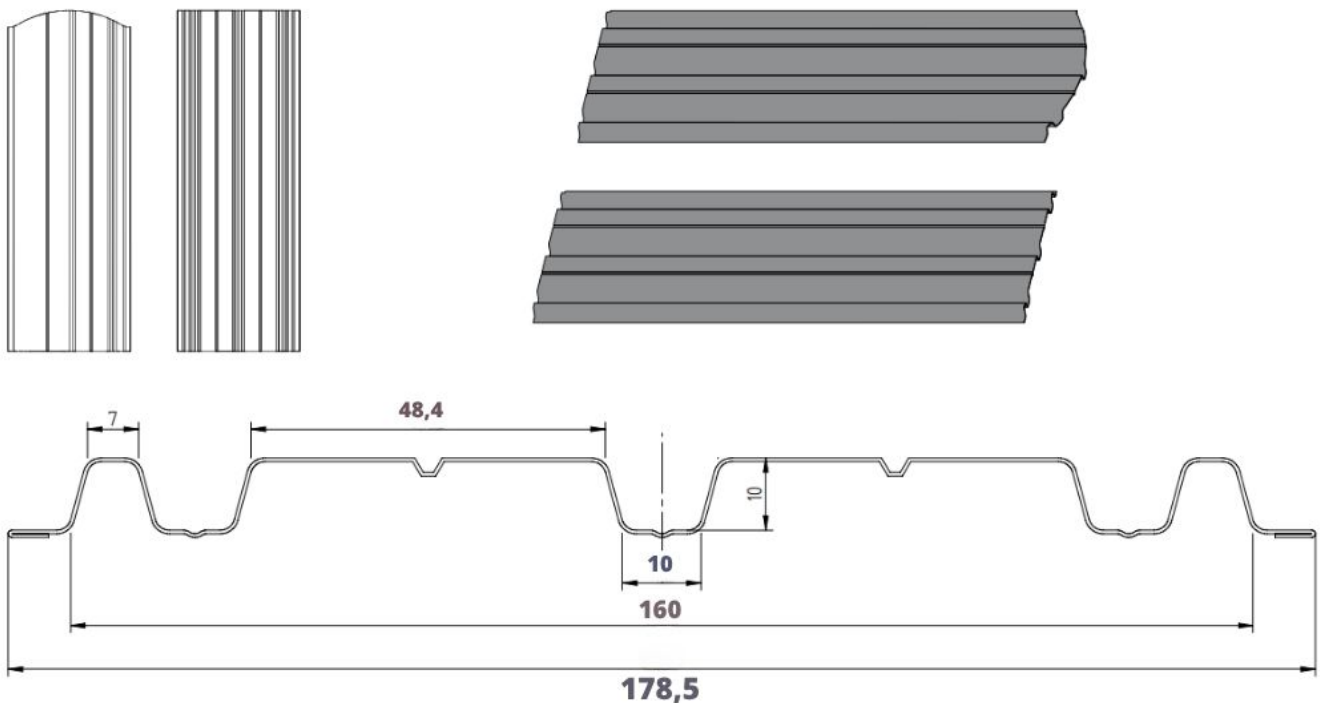

Dzięki **szerokości 18 cm** i możliwości docięcia do **długości od 50 cm do 400 cm**, idealnie dopasujesz ją do projektu.

## Dane techniczne:

- **Szerokość:** 178,5 mm
- **Długość:** 500-4000 mm
- **Materiał:** stal ocynkowana, powlekana
- **Kolor:** złoty dąb
- **Powłoka:** jednostronna
- **Montaż:** w poziomie lub pionie

## Szczegóły techniczne

Wysokość profilu:	10 mm	Długość elementu:	na żądany wymiar
Szerokość wsadu:	250 mm	Maksymalna zalecana długość elementu:	2500 mm
Szerokość użytkowa:	178,5 mm	Minimalna długość elementu:	700 mm
Szerokość całkowita:	178,5 mm		

## Wymiary i przekrój poprzeczny

Sztachety ogrodzeniowe szerokie dostępne z możliwością cięcia prostego oraz po łuku.