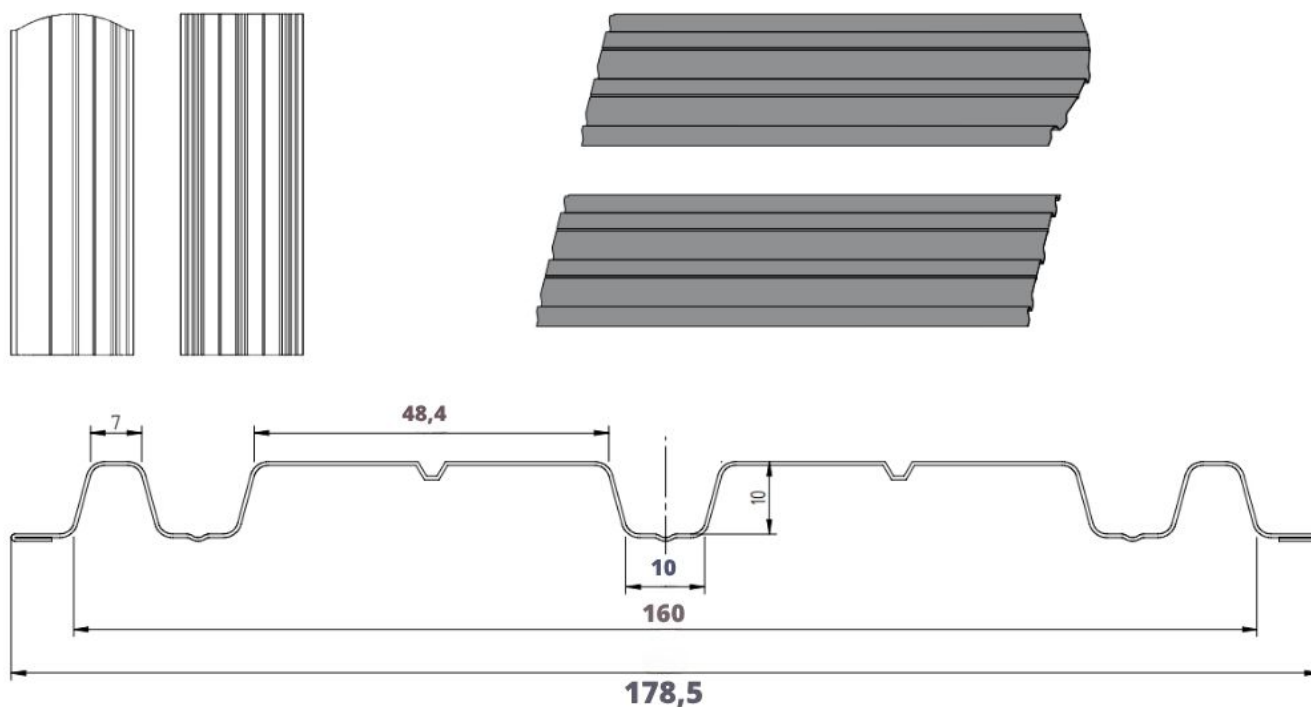

- **Długość:** 500–4000 mm
- **Materiał:** stal ocynkowana, powlekana
- **Kolor:** grafit
- **Powłoka:** dwustronna
- **Montaż:** w poziomie lub pionie

☐ ☐ Zamów i zbuduj solidne ogrodzenie bez kompromisów!

☐ ☐ Potrzebujesz wyceny całego ogrodzenia?
Skorzystaj z formularza:

☐ [Wyceń swoje ogrodzenie już dziś!](#)

Szczegóły techniczne

Wysokość profilu:	10 mm	Długość elementu:	na żądany wymiar
Szerokość wsadu:	250 mm	Maksymalna zalecana długość elementu:	2500 mm
Szerokość użytkowa:	178,5 mm	Minimalna długość elementu:	700 mm
Szerokość całkowita:	178,5 mm		

Wymiary i przekrój poprzeczny

Sztachety ogrodzeniowe szerokie dostępne z możliwością cięcia prostego oraz po łuku.