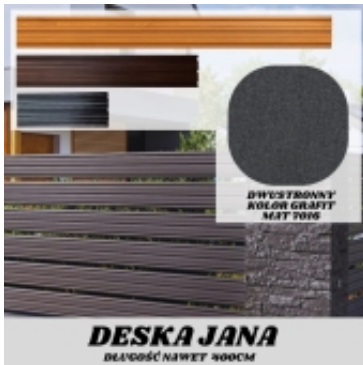

Link do produktu: <https://staloweogrodzenie.pl/deska-ogrodzeniowa-szerokosc-18cm-dwustronna-powloka-mat-kolor-grafit-p-736.html>

Deska ogrodzeniowa szerokość 18cm dwustronna powłoka mat kolor grafit

Cena **19,68 zł**

Dostępność **Na zamówienie**

Czas wysyłki **21 dni**

Numer katalogowy **SZ-0002-SO**

Opis produktu

Deska ogrodzeniowa stalowa 18 cm – dwustronna powłoka mat kolor grafit RAL 7016

Długość: 50-400 cm

Nowoczesny design, stalowa trwałość i bezproblemowy montaż

☐☐ Co wyróżnia tę deskę ogrodzeniową?

Deska stalowa w kolorze **grafit RAL 7016** to uniwersalne rozwiązanie dla każdego typu ogrodzenia – od nowoczesnych posesji, przez osiedla, aż po przemysłowe tereny. Dzięki **szerokości 18 cm** i możliwości docięcia do **długości od 50 cm do 400 cm**, idealnie dopasujesz ją do projektu.

☐☐ Zalety deski stalowej drewnopodobnej:

- **Trwała stal ocynkowana** – odporna na rdzę, śnieg, słońce i deszcz
- **Powłoka dwustronna** – nowoczesne, nieodbijające światła wykończenie
- **Kolor grafit RAL 7016** – ponadczasowy i uniwersalny, pasuje do elewacji, dachu, bramy i rynien
- **Łatwość montażu** – nadaje się do słupków stalowych, betonowych, z lub bez podmurówki
- **Bezobsługowość** – brak konieczności malowania czy impregnacji
- **Możliwość regulacji prześwitów** – pełna prywatność lub lekkie przęsto – Ty decydujesz