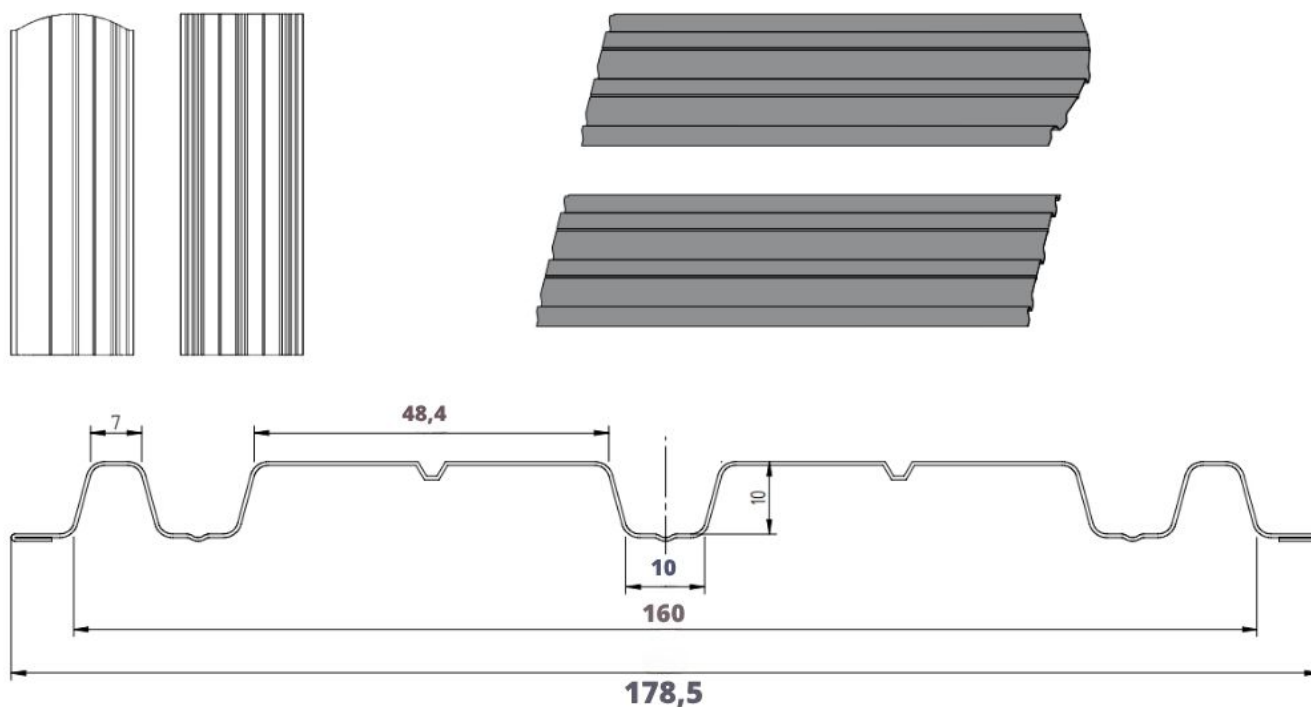

- **Długość:** 500–4000 mm
- **Materiał:** stal ocynkowana, powlekana
- **Kolor:** brąz
- **Powłoka:** dwustronna
- **Montaż:** w poziomie lub pionie

☐ ☐ Zamów i zbuduj solidne ogrodzenie bez kompromisów!

☐ ☐ Potrzebujesz wyceny całego ogrodzenia?
Skorzystaj z formularza:

☐ [Wyceń swoje ogrodzenie już dziś!](#)

Szczegóły techniczne

Wysokość profilu:	10 mm	Długość elementu:	na żądany wymiar
Szerokość wsadu:	250 mm	Maksymalna zalecana długość elementu:	2500 mm
Szerokość użytkowa:	178,5 mm	Minimalna długość elementu:	700 mm
Szerokość całkowita:	178,5 mm		

Wymiary i przekrój poprzeczny

Sztachety ogrodzeniowe szerokie dostępne z możliwością cięcia prostego oraz po łuku.